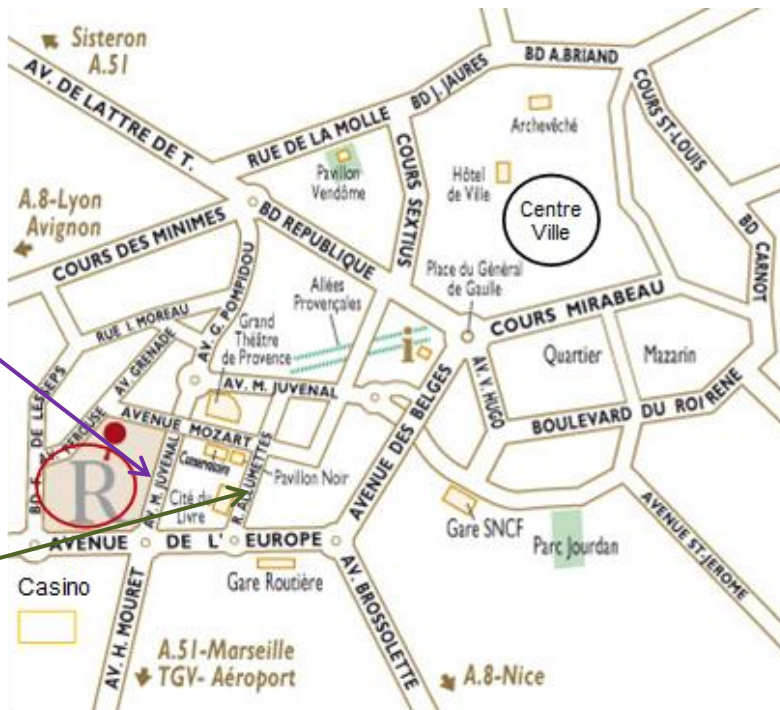

PLAN D'ACCES / ACCESS MAP

Les coordonnées GPS de notre parking sont: 43°31'32" N - 5°26'18" E (avenue Max Juvenal – Flèche violette ➡). Le parking communique avec la réception de l'hôtel via ascenseurs. Il s'agit d'un parking payant.

The car park is located avenue Max Juvenal - 43°31'32" N - 5°26'18" E (see violet arrow ➡) and you can reach the hotel reception by lift. It is a pay car park.

Tarif / Tariff

1h	2,50 €	8h	13,00 €
2h	5,00 €	9h	14,00 €
3h	6,50 €	10h	15,00 €
4h	8,00 €	11h	16,00 €
5h	9,50 €	12h	17,00 €
6h	11,00 €	24h	19,00 €
7h	12,00 €		

Les coordonnées GPS de l'entrée principale (accès piéton) : 43°31'35" N - 5°26'16" E (256 avenue Pérouse, croisement entre avenue Mozart et Pérouse).

The GPS situation of the main entrance (pedestrian): 43°31'35" N - 5°26'16" E (256 avenue Pérouse cross between avenue Mozart and Pérouse).

Le parking Méjanès est à 4 min à pied (flèche verte ➡) – accès voitures par rue des Allumettes.

The car park Méjanès is located 4 min walking distance (see green arrow ➡) – rue des Allumettes.

Parking privé
R
 RENAISSANCE®
 AIX-EN-PROVENCE HOTEL